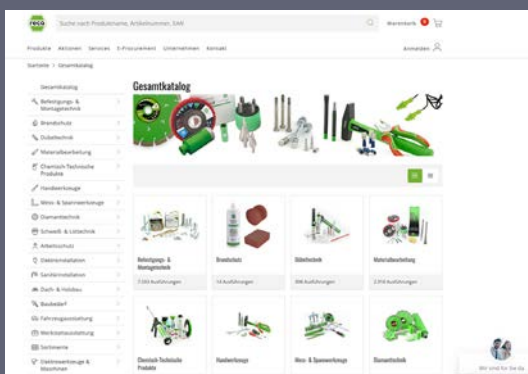

www.recanorm.de/de/loesungen/select-mitgliedschaft

Online-Shop

Rund um die Uhr für Sie da.

- Transparent & kostenoptimiert.
- Schnell & übersichtlich.
- Informativ & direkt.

www.recanorm.de/shop

App

Bequem bestellen – immer und überall.