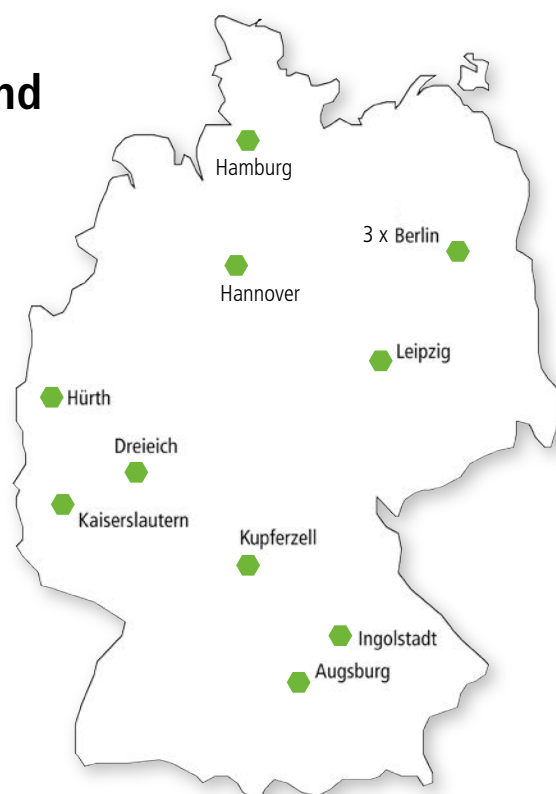

Unsere Standorte in ganz Deutschland

Unsere Firmenzentrale befindet sich im baden-württembergischen **Kupferzell**. Weiter sind wir an elf Standorten anzutreffen. Davon unabhängig ist unser Vertrieb immer dort, wo unsere Kunden sind. Unsere Außendienstmitarbeiter stehen deutschlandweit – in verschiedenen Regionen, Städten und Dörfern – unseren Kunden als starke Partner zur Seite. Dabei sind sie stets mit den Kollegen in unseren Niederlassungen verbunden. So entsteht dieser echte Zusammenhalt, der uns ausmacht.

- Perfekte Beratung von Profi zu Profi
- Über 5.000 Artikel vorrätig
- Hinfahren, aussuchen und mitnehmen.
- Freundliche und schnelle Bedienung
- Laufend Aktionsangebote

Wir sind gerne für Sie da und beraten Sie mit Herz und Verstand.

74635 Kupferzell
Am Wasserturm 4
Tel: 07944 61-0

10781 Berlin
Schwäbische Straße 16
Tel: 030 21915827-0

30179 Hannover
Kugelfangtrift 4b
Tel: 0511 3673993

04416 Marktleeburg / Leipzig
Hauptstraße 111
Tel: 0341 350126-0

Siller & Laar Schrauben- Werkzeug- und
Beschlüge-Handel GmbH & Co. KG
86159 Augsburg
Alter Postweg 96
Tel: 0821 25790-0info@sillerundlaar.de
www.sillerundlaar.de

13086 Berlin-Pankow
Lehderstraße 20 - 21
Tel: 030 41478791

50354 Hürth
Otto-Hahn-Straße 22
Tel: 02233 39627-0

85053 Ingolstadt
Straußenlettenstraße 6
Tel: 0841 96501-0

13407 Berlin
Montanstraße 13 - 15
Tel: 030 414787-0

63303 Dreieich
Otto-Hahn-Straße 16
Tel: 06103 37893-3

22047 Hamburg
Helbingstraße 64
Tel: 040 694536-0

67661 Kaiserslautern
Liebigstraße 1 - 3
Tel: 0631 340697-7