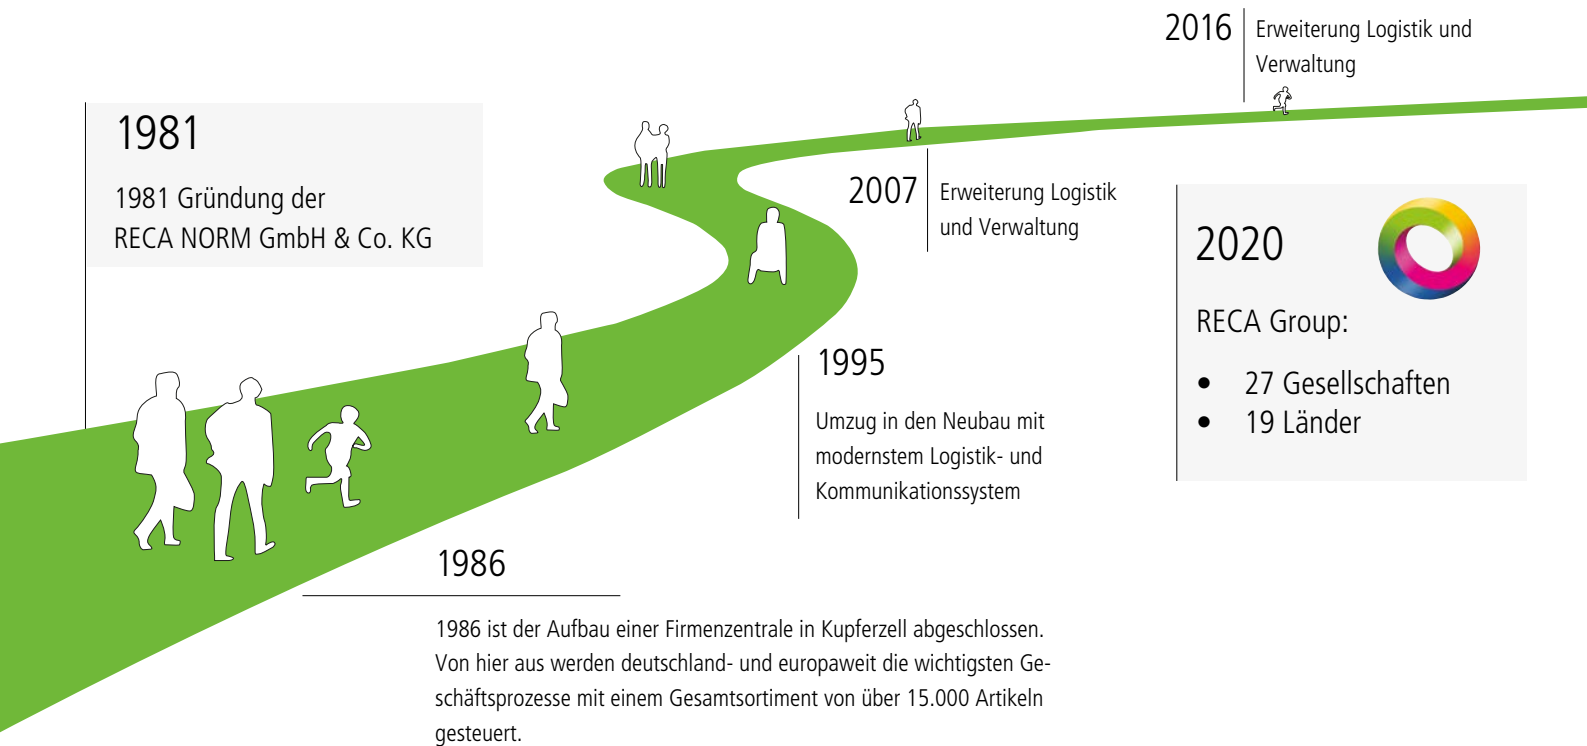

RECA | HÄLT. WIRKT. BEWEGT.

IHR STARKER
PARTNER

www.recanorm.de

i Unsere kostenlose Serviceline (aus dem Festnetz):
0800 7322667
 Mo. - Fr. 07:00 - 18:00 Uhr

RECA | HÄLT. WIRKT. BEWEGT. – nach diesem Leitmotiv pflegen wir die Zusammenarbeit mit unseren Kunden. Partnerschaft, die aktiv gelebt wird. Durch unsere Produktvielfalt im Bereich der Befestigungs- und Montagetechnik in Handwerk und Industrie und unser umfangreiches Service- und Dienstleistungspaket kümmern wir uns mit einem kompetenten Team um Ihre Anliegen.

Ihre Vorteile auf einen Blick:

- RECA Eigenmarke mit höchster Qualität
- Sortiment mit rund 30.000 Produkten
- Kundeninfotage und Seminare
- Über 77.000 aktive Kunden
- Vor-Ort-Betreuung durch rund 700 kompetente Außendienstmitarbeiter/innen
- Belieferung innerhalb 24 Stunden

- Perfekte Beratung von Profi zu Profi
- Über 5.000 Artikel vorrätig
- Hinfahren, aussuchen und mitnehmen.
- Freundliche und schnelle Bedienung
- Laufend Aktionsangebote

Wir sind gerne für Sie da und beraten Sie mit Herz und Verstand.