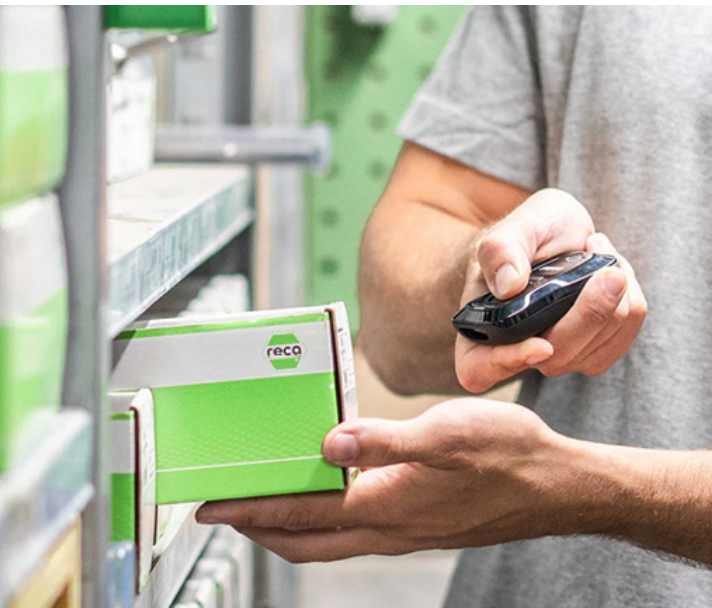

SECO DIRECT SCAN

Die Alternative für Automaten

Durch die direkte Erfassung des Materialbedarfs spart Ihnen SECO DIRECT SCAN Zeit, macht Sie unabhängig von Internet und PC und bietet Ihnen die Möglichkeit eines Kostenstellenmanagements. Der Scanner ist fest an Ihrem Regal montiert. Bei Materialbedarf kann der Scanner entnommen und das Produkt durch Abscannen des Barcodes erfasst werden.

recasysteme@recanorm.de